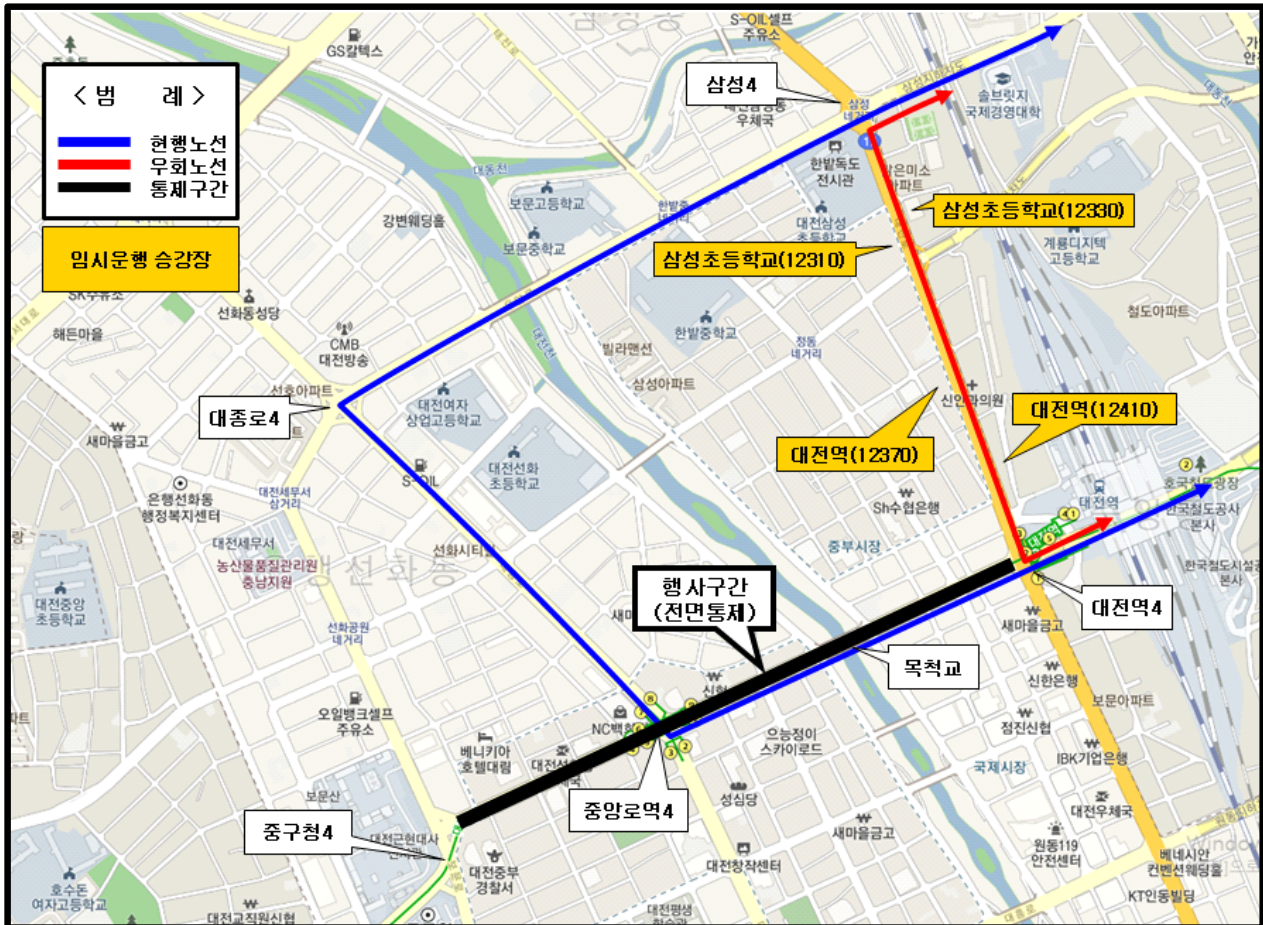

시내버스 우회운행 알림 (금행2번)

『대전 0시 축제』 행사와 관련하여 행사구간의 교통 전면통제에 따라 아래와 같이 시내버스가 **한시적으로 우회운행** 하오니 양해하여 주시기 바랍니다.

- 아 래 -

- ▣ 우회기간 : 2024.08.07.(수) ~ 08.17(토)까지
- ▣ 통제구간 : 중구청네거리 ~ 중앙로역네거리 ~ 대전역네거리
- ▣ 변경사항 : 우회운행
  - 현행: ~삼성4~대종로4~중앙로역4~대전역4~
  - 변경: ~삼성4~대전역4~

< 관련지역 우회 노선도 >

대전광역시 / 대전버스운송사업조합 / 협진운수
(콜센터 120) (522-2254) (936-7961)